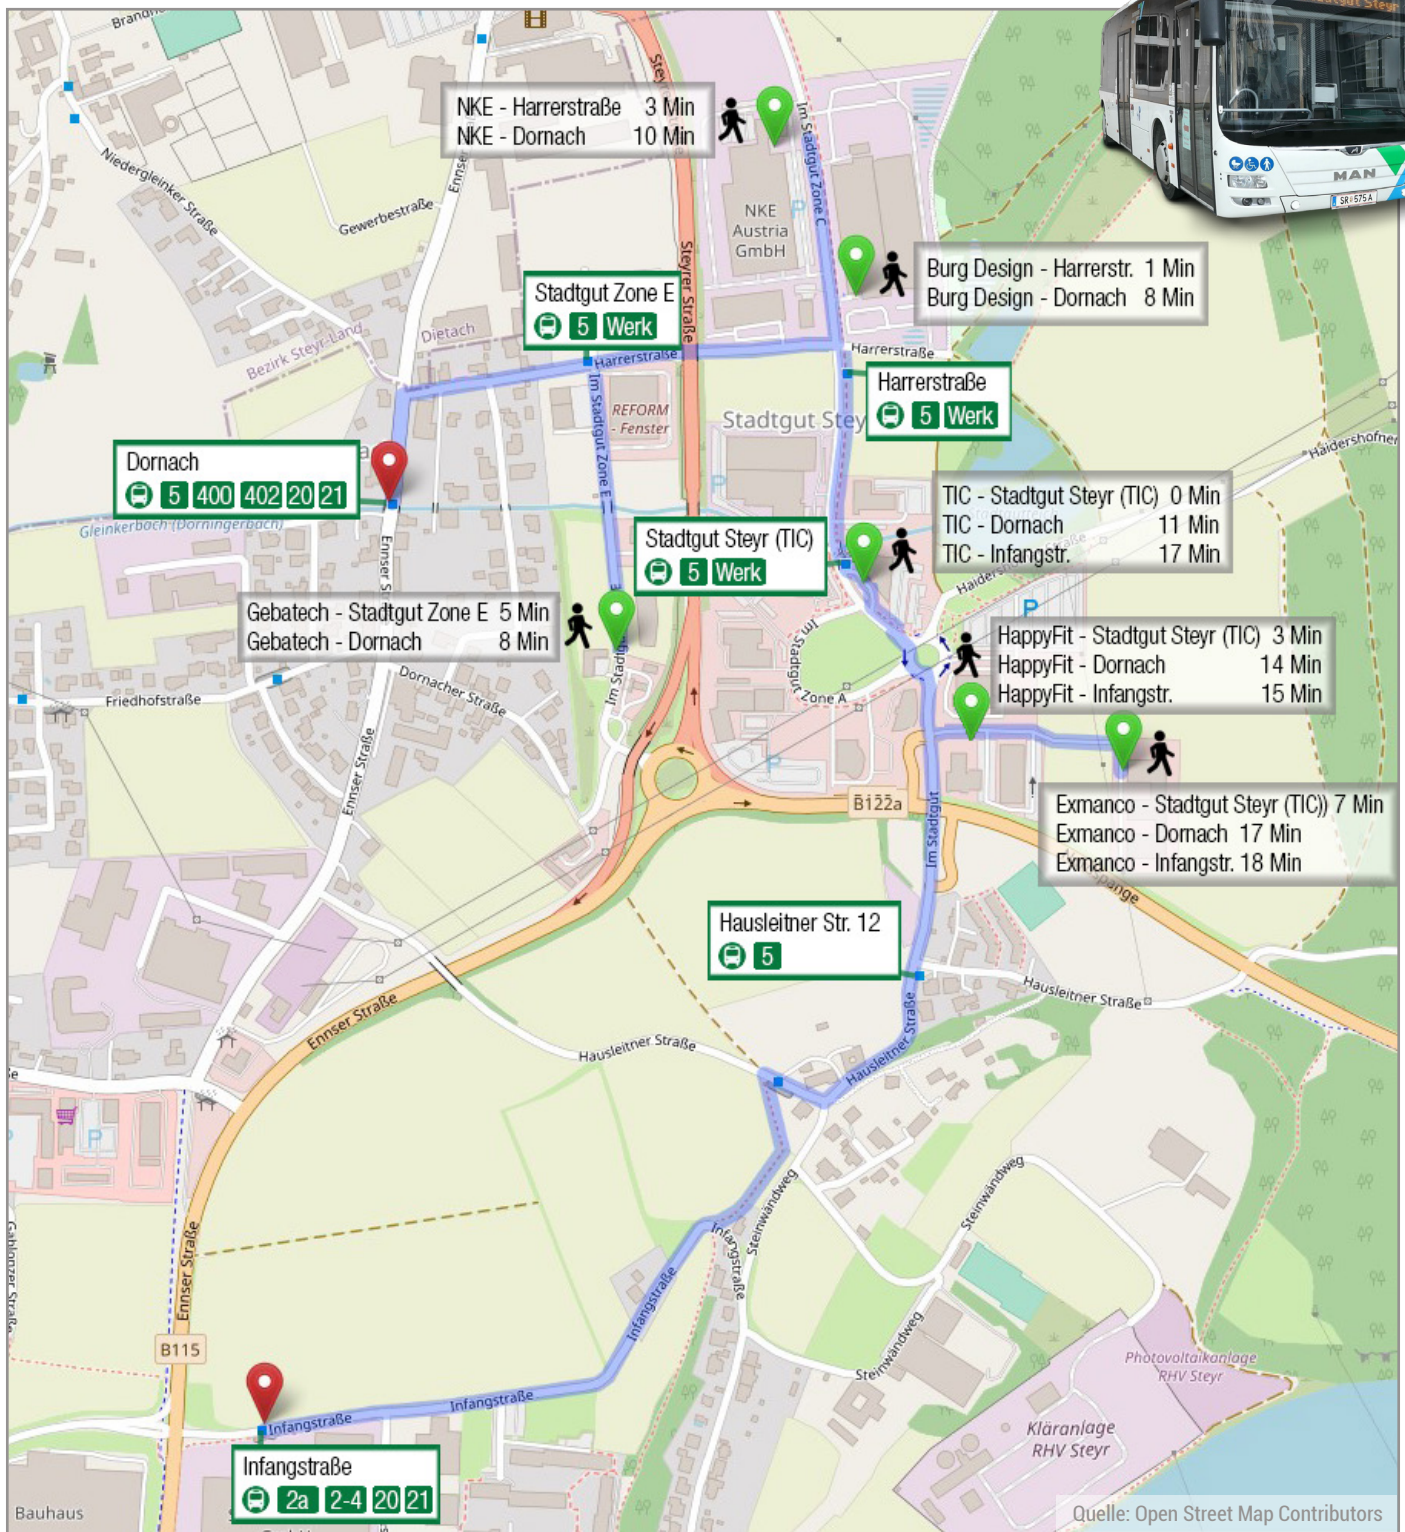

Haltestellen und Fußwege im Stadtgut Steyr

- 5** Stadtbus der Steyrer Stadtbetriebe ins Stadtgut
- 2a** **2-4** Stadtbus der Steyrer Stadtbetriebe (Haltestelle: Infangstraße Steyr)
- 20** **21** Stadtbus-Abendlinien der Steyrer Stadtbetriebe über Dornach und Infangstraße
- Werk** Werksbus der Steyrer Stadtbetriebe ins Stadtgut mit Beschilderung „Werkskurs BMW - Stadtgut“
- 400** **402** Linienbusse des OÖVV (Haltestelle: Steyr Dornach)