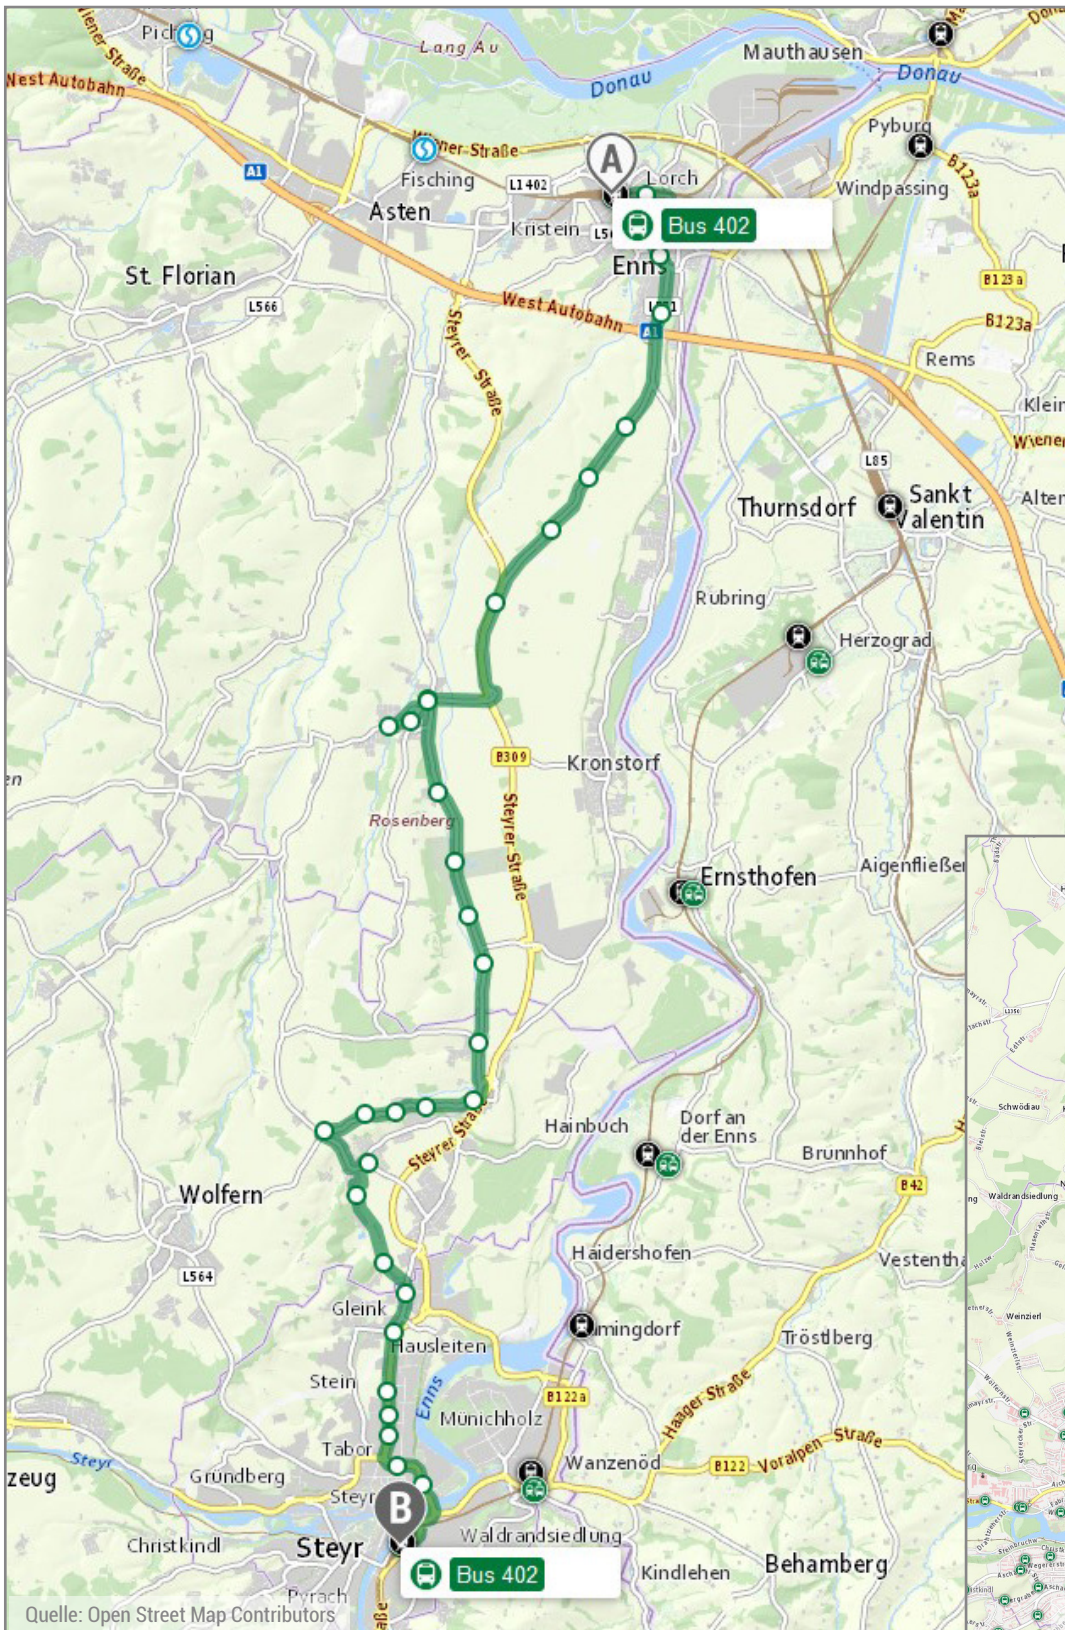

Linie 5: Bahnhof - Stadtgut Steyr - Bahnhof

Linie 2-4: Bahnhof - Infangstraße - Bahnhof

Linie 402: Enns - Steyr Dornach - Steyr City Point

Linie 400: Linz Hbf. - Enns - Steyr Dornach - Steyr City Point