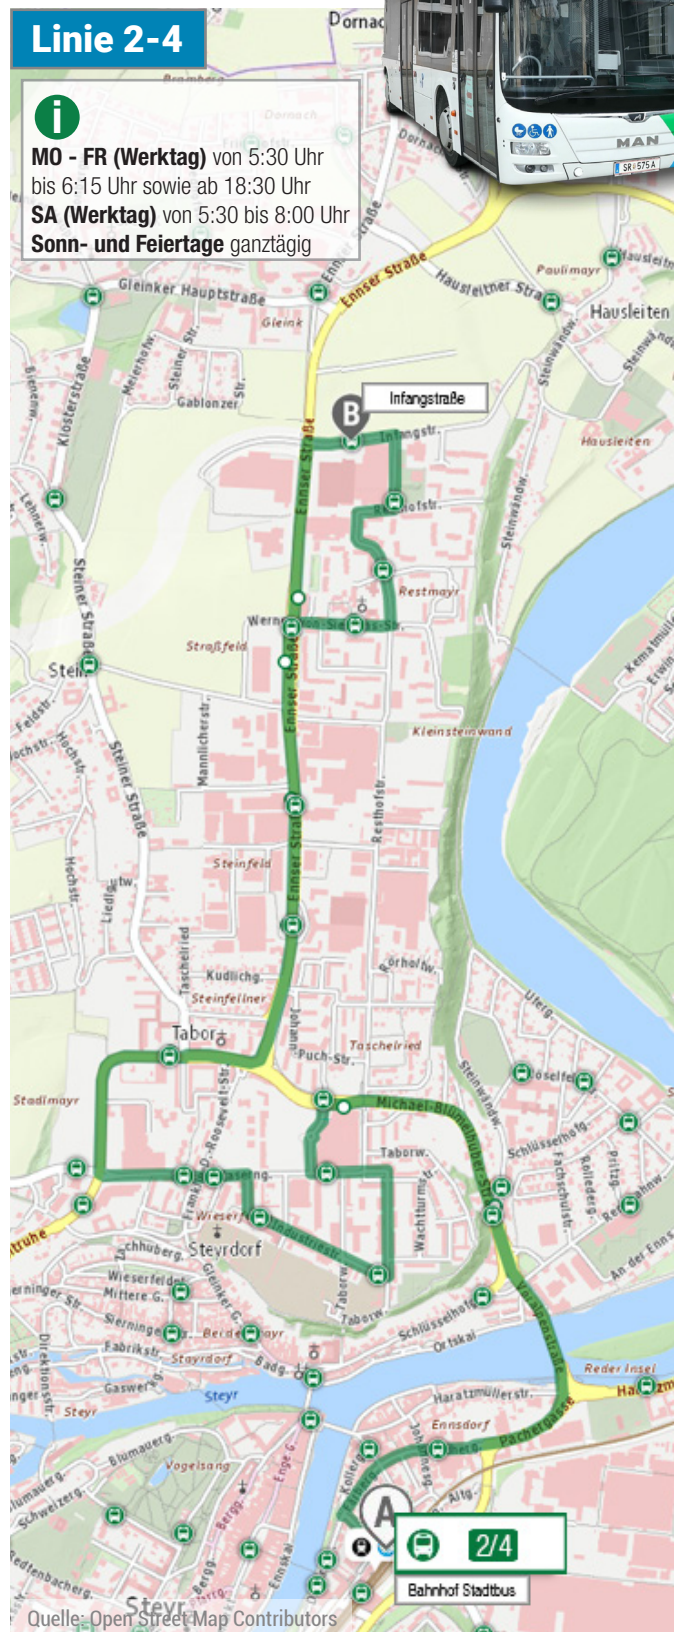

Linie 5: Bahnhof - Stadtgut Steyr - Bahnhof

Linie 2-4: Bahnhof - Infangstraße - Bahnhof

Linie 402: Enns - Steyr Dornach - Steyr City Point

Linie 400: Linz Hbf. - Enns - Steyr Dornach - Steyr City Point