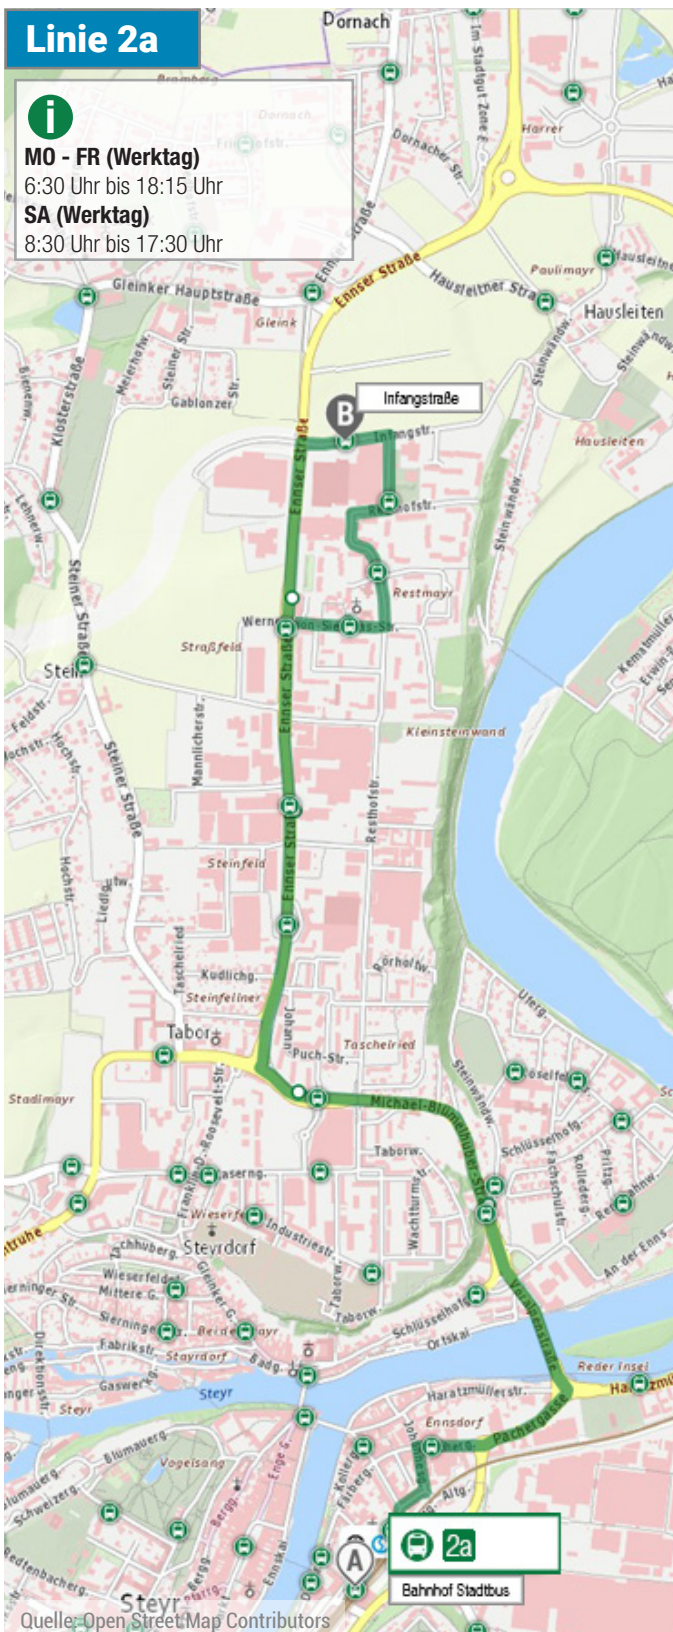

Linie 5: Bahnhof - Stadtgut Steyr - Bahnhof

Linie 2-4: Bahnhof - Infangstraße - Bahnhof

Linie 402: Enns - Steyr Dornach - Steyr City Point

Linie 400: Linz Hbf. - Enns - Steyr Dornach - Steyr City Point