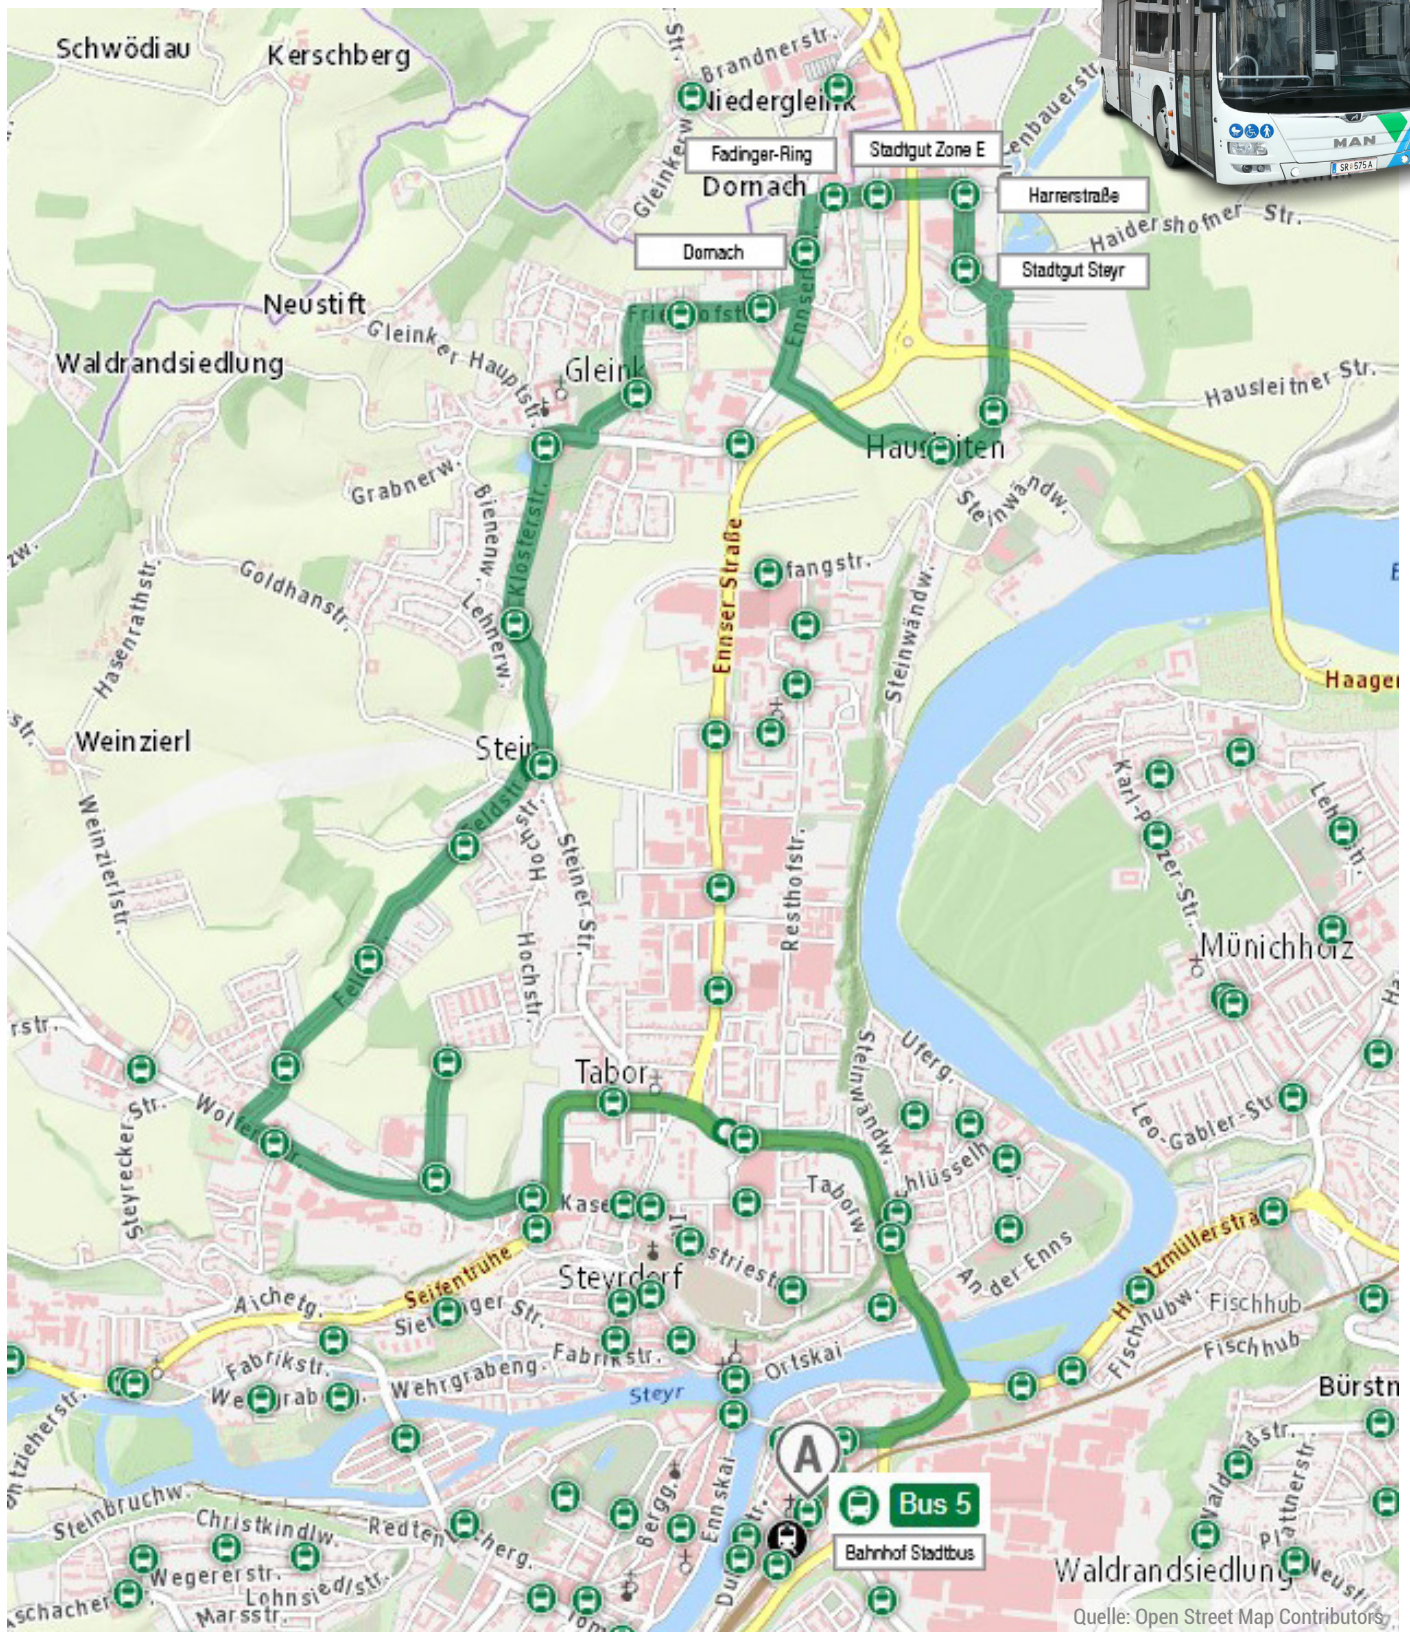

Linie 5: Bahnhof - Stadtgut Steyr - Bahnhof

Linie 2-4: Bahnhof - Infangstraße - Bahnhof

Linie 402: Enns - Steyr Dornach - Steyr City Point

Linie 400: Linz Hbf. - Enns - Steyr Dornach - Steyr City Point